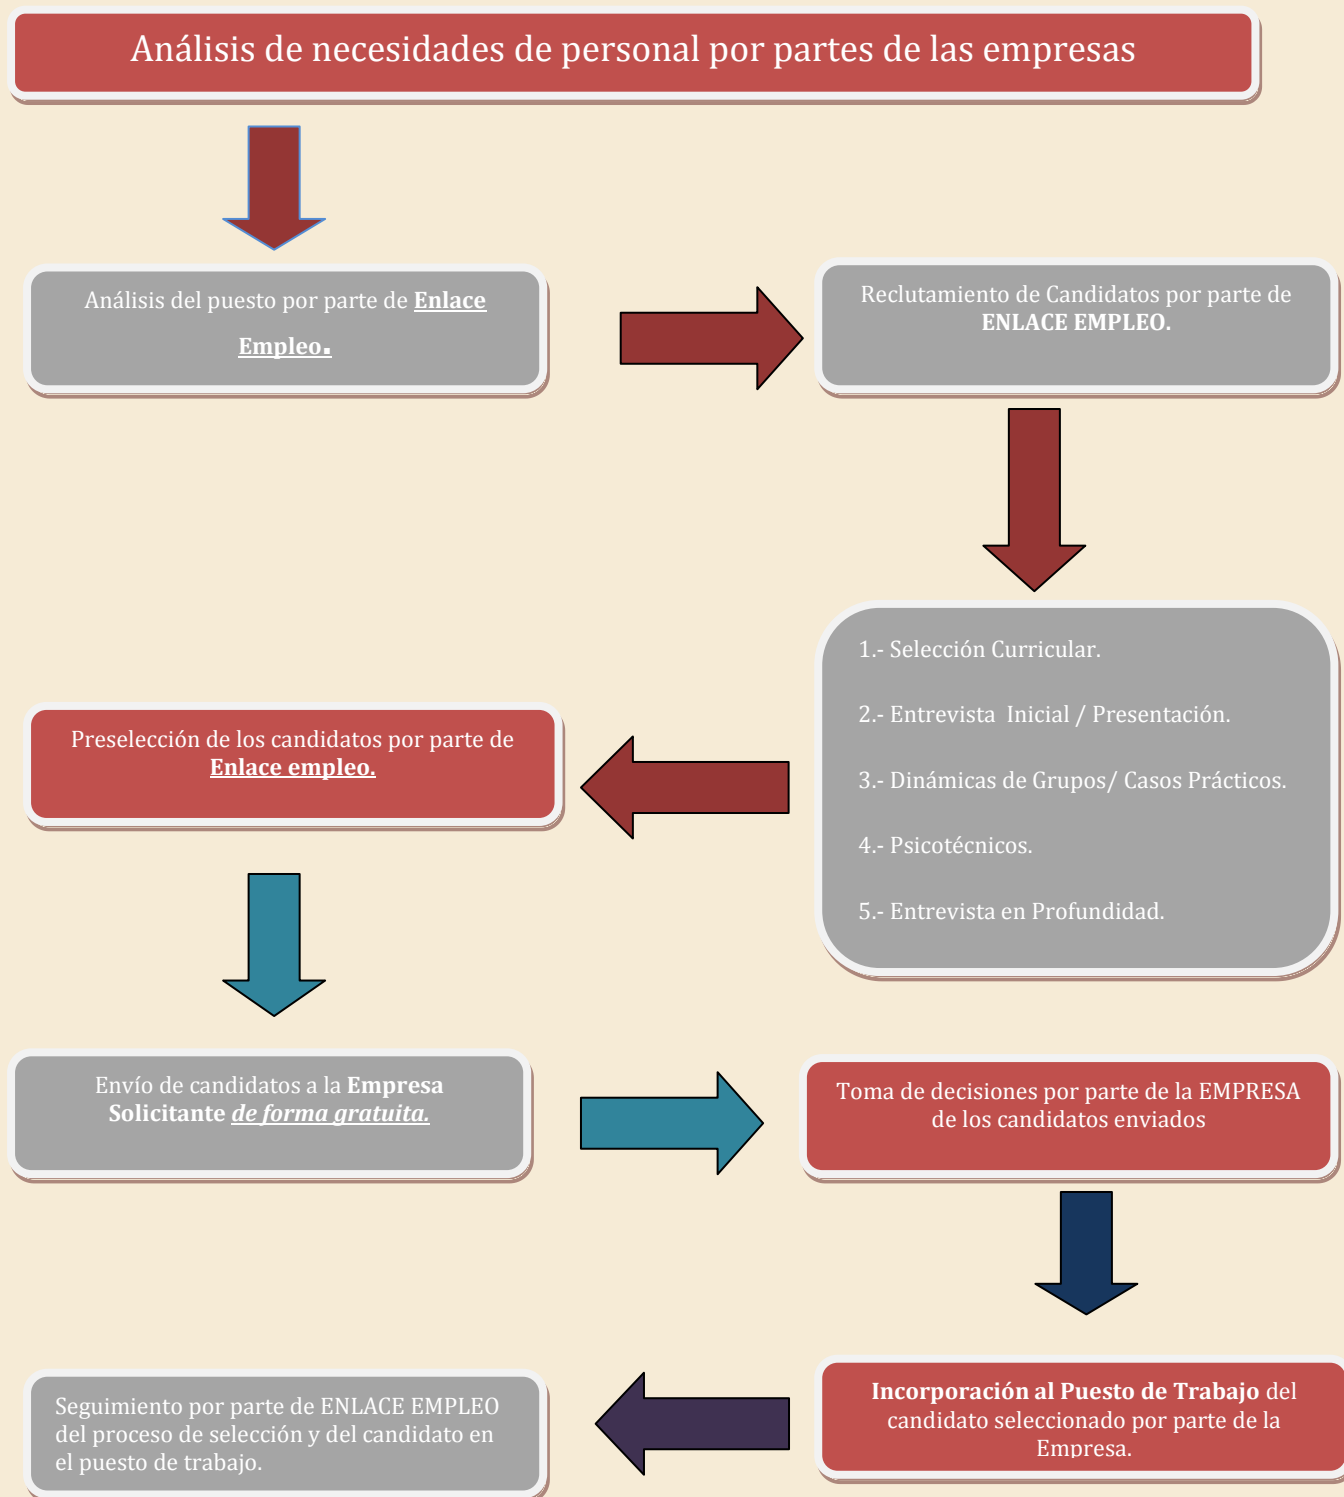

¿QUÉ SERVICIOS OFRECEMOS?

GESTION E INTERMEDIACION LABORAL.